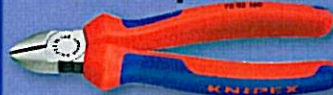

Meuleuse angulaire WQ 1000 W

- Moteur robuste Marathon
- Débrayage de sécurité S-automatique
- Système "Quick" pour un changement rapide des disques
- Poignée Vibra-Tech (MVT) d'amortissement des vibrations
- Disques- Ø 125 mm
- Vitesse de rotation sous charge nominale : 6.500 / min
- Puissance absorbée nominale 1.010 W
- Puissance utile : 600 W
- Filet de la broche M14

metabo
work. don't play.

PRIX PROMO
99,00

N° Art. 6.20035.00
Prix Promo TVA incluse € 119,79

Disque abrasif non inclus

DK 1837 Jeu Combiné 18V Li-ion 3,0 Ah

Contient:

- Meuleuse angulaire 115 mm BGA452
- Perceuse-visseuse BHP451
Tpm 300 (1ère vitesse) –
1.700 (à vide max.).
- 2 batteries.

PRIX PROMO
579,00

Prix Promo TVA incluse € 700,59

N° Art. DK1837

Marteau Burineur SDS Max HM1111C SDS Max avec fonction AVT 1.300 W

PRIX PROMO
599,00

N° art. HM1111C
Prix Promo TVA incluse € 724,59

Pince universelle 180mm

PRIX PROMO
9,90

Prix Promo TVA incluse € 11,98

N° Art. 03 02 180

Pince coupante de côté 160mm

PRIX PROMO
12,20

Prix Promo TVA incluse € 14,76

N° Art. 70 02 160

Pince à dénuder VDE 1000V 160mm