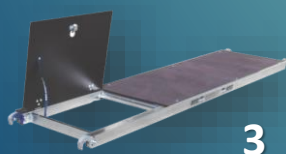

ÉCHAFAUDAGE INTÉRIEUR ASC 2022

BASE (évolutif)

- Hauteur de travail de 3 mètres max.
- 1 unité de pliage D75-6 échelons avec broches d'extension.
- 4 roues ø 150
- 5 goupilles de verrouillage
- Modèle avec trappe de 1,9 x 0,75 mètres (REF: 4050502) **439€ ttc**
- Modèle sans trappe de 1,9 x 0,75 mètres (REF: 4050501) **396,92€ ttc**

ÉLÉMENTS ET ACCESOIRES

1. CADRE DE MONTAGE ASC 75CM X 2 MÈTRES (7 ÉCHELONS) (REF: 405075200) **142€ ttc**
2. CADRE DE MONTAGE ASC 75CM X 1 MÈTRE (4 ÉCHELONS) (REF: 405075100) **96€ ttc**
3. PLATEFORME AVEC TRAPPE 60CM x 1,9 MÈTRES (REF: 405050504) **193€ ttc**
4. TRAVERSE HORIZONTALE UNIVERSELLE 1.9 MÈTRES POUR ASC (REF: 40505019) **52€ ttc**
5. TRAVERSE DIAGONALE UNIVERSELLE 1.9 MÈTRES POUR ASC (REF: 405050501) **42€ ttc**
6. JEU DE PLINTHES 75-190 BOIS (REF: 405050505) **97€ ttc**
7. STABILISATEUR ASC 2 MÈTRES (REF: 40505020) **99,99 ttc**
8. STABILISATEUR ASC 1,5 MÈTRES (REF: 40505015) **96 € ttc**